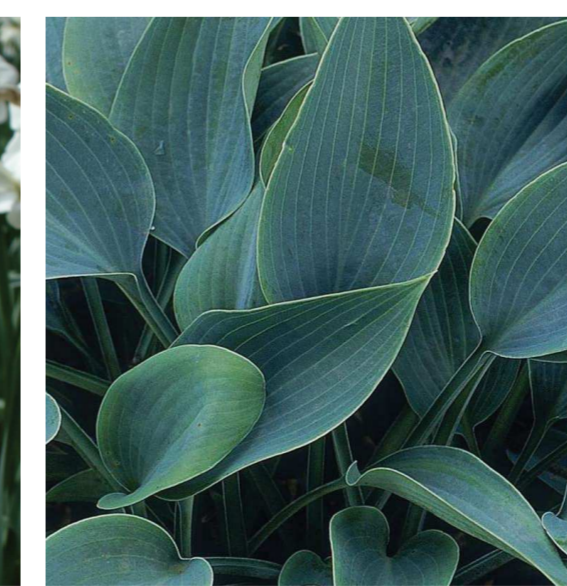

Hosta Hybr. 'Halcyon'