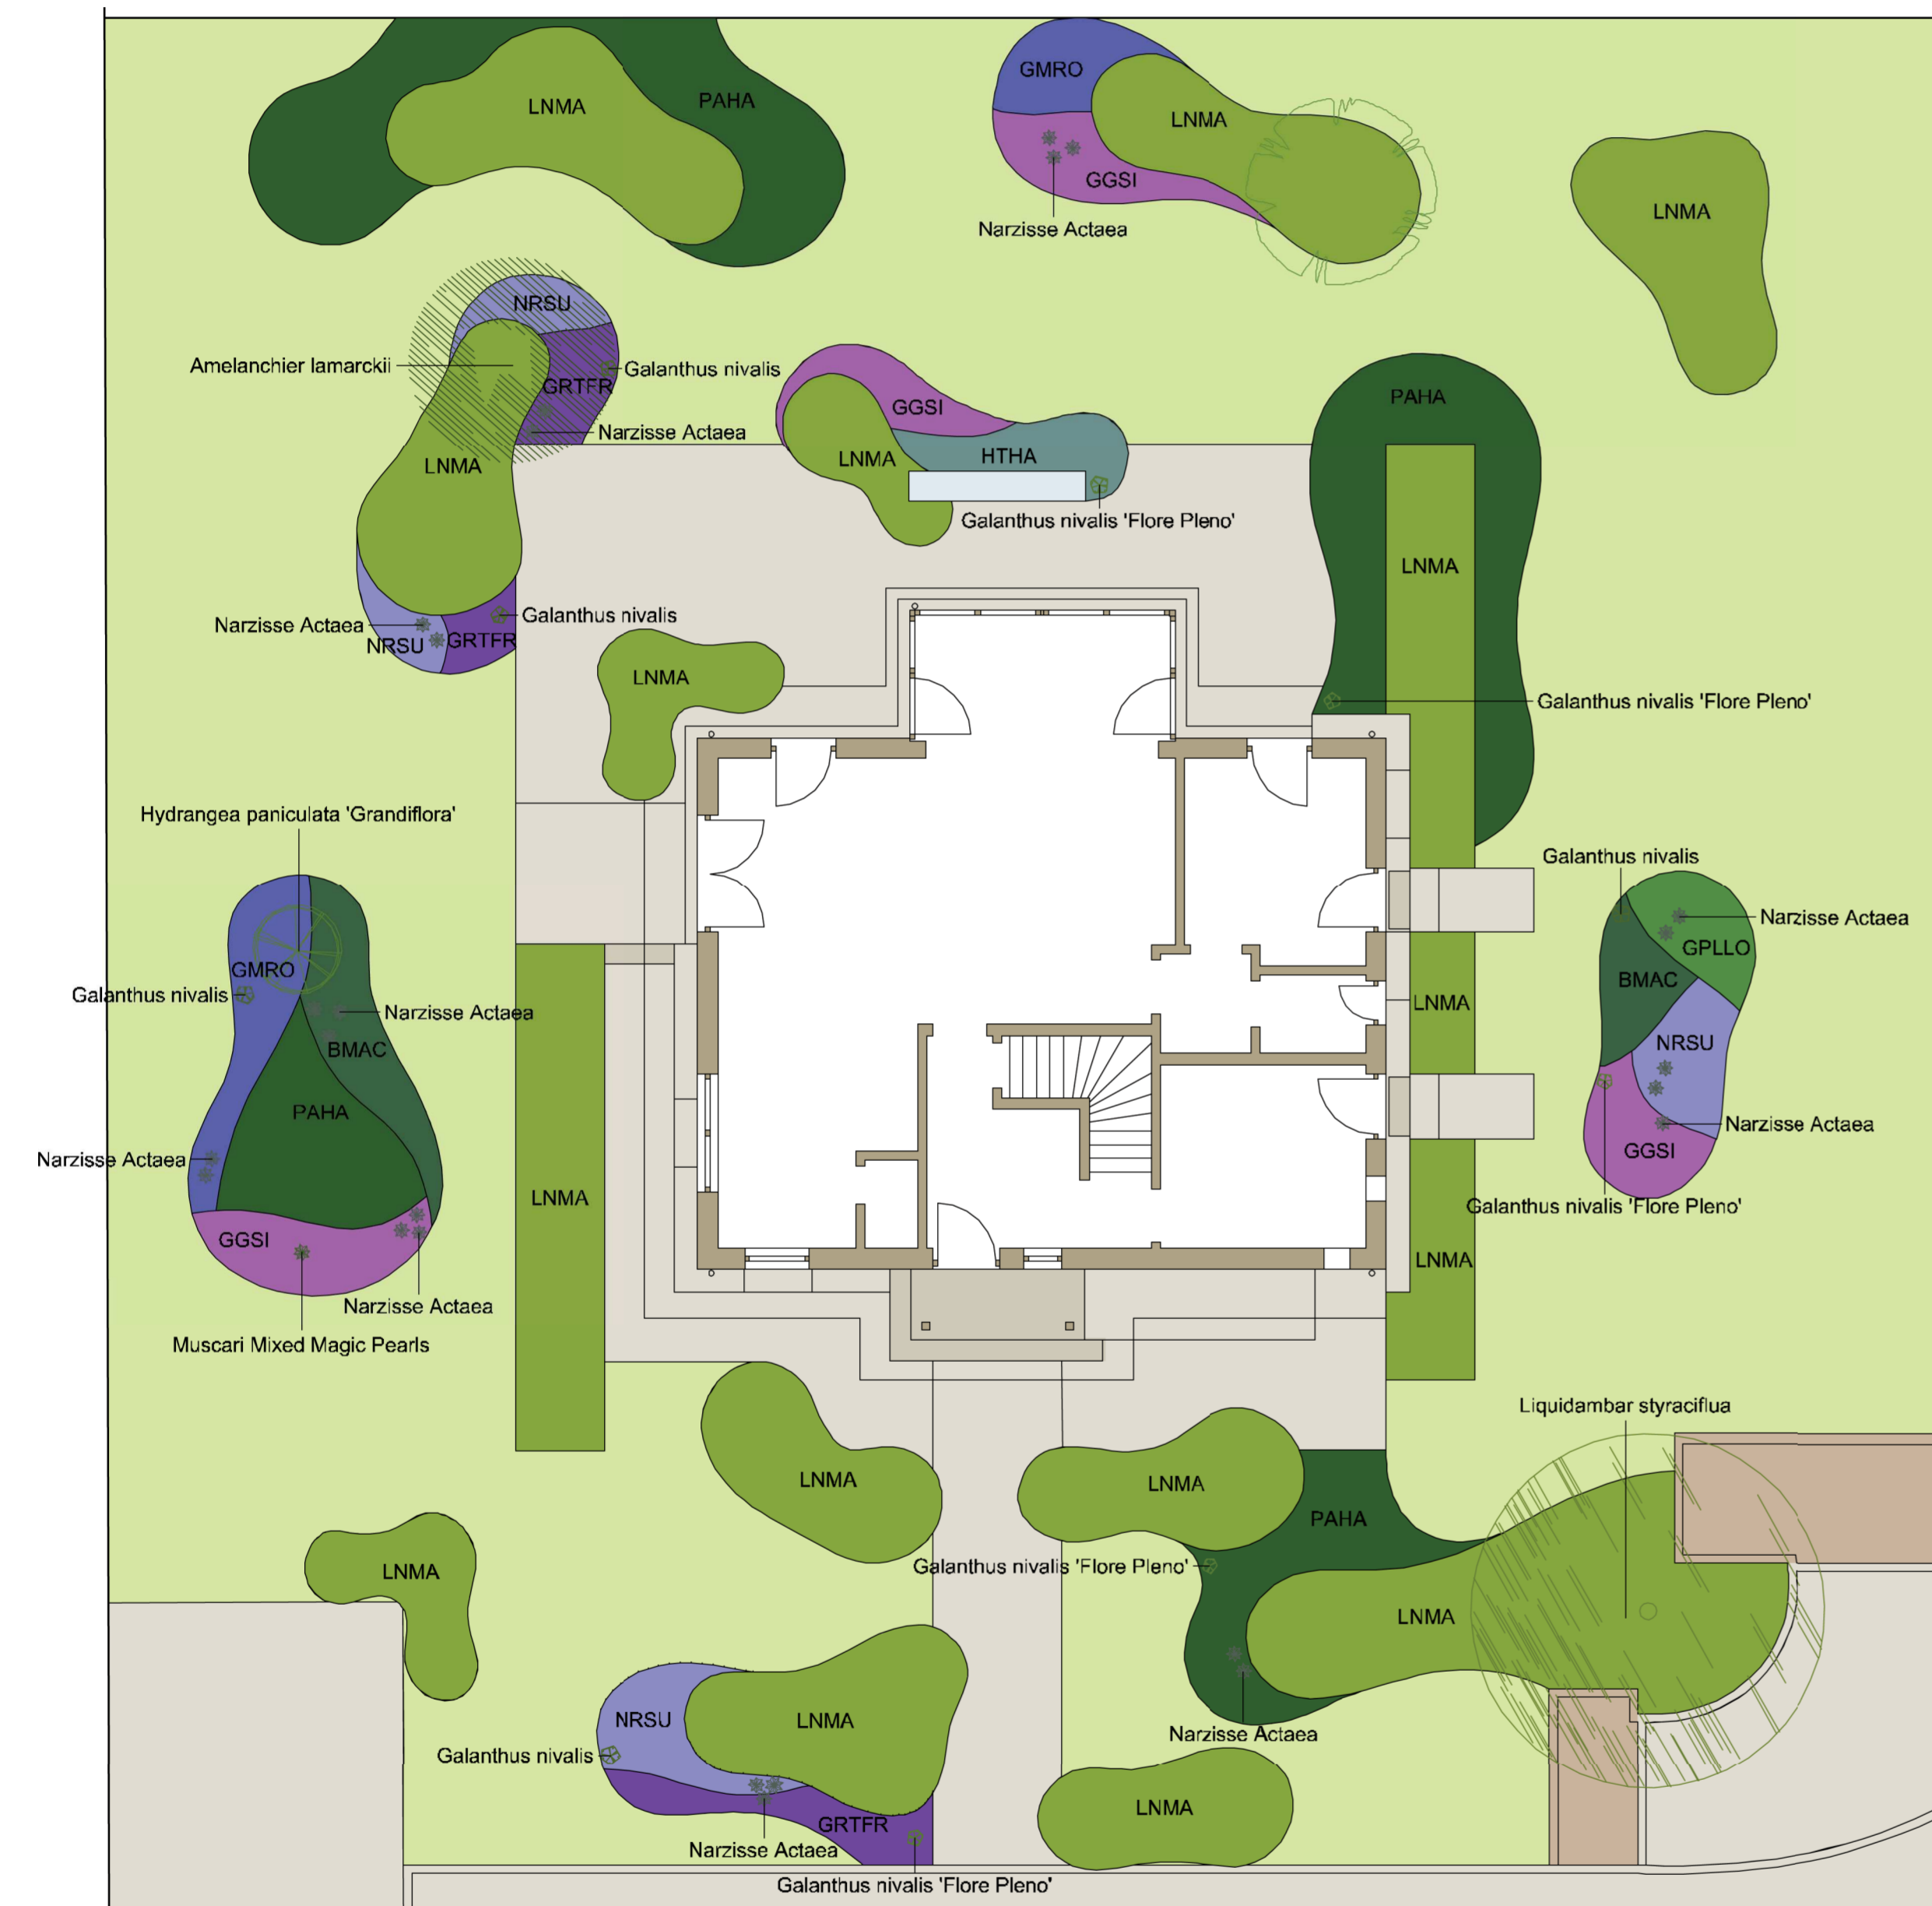

Bepflanzungsplan

Haus Eins

Pflanzplan

Maria Vogel
Dipl. Ing. Landschaftsarchitektur (FH)
Hünnecke 4 | 59889 Eslohe

Telefon 02973 423 30 59
Mobil 0151 414 88988
info@vogel-perspektiven.net
www.vogel-perspektiven.net

Bepflanzung

Mai 2019

Legende

Stauden

Grafik	Matchcode	Botanischer Name	Deutscher Name	Qualität
[Green Box]	BMAC	Brunnera macrophylla	Kaukasus-Vergißmeinnicht	tb
[Blue Box]	GMRO	Geranium magnificum 'Rosemoor'	Storchschnabel	tb
[Light Green Box]	GPLLO	Geranium phaeum 'Lilly Lovell'	Storchschnabel	tb
[Light Blue Box]	HTHA	Hosta-Hybride 'Halcyon'	Funkie 'Halcyon'	tb
[Purple Box]	NRSU	Nepeta racemosa 'Superba'	Katzenminze	tb
[Light Purple Box]	GGSi	Geranium gracile 'Sirak'	Storchschnabel	tb
[Dark Purple Box]	GRTFR	Geranium renardii 'Terre Franche'	ohne Zuordnung	tb

Laubgehölze

Grafik	Matchcode	Botanischer Name	Deutscher Name	Qualität
[Green Circle]	ALA	Amelanchier lamarckii	Kupfer-Felsenbirne	Schirmform 6xv C mehrst br 200-300 h 300-350
[Red Circle]	AJAC	Acer japonicum 'Aconitifolium'	Japanischer Feuer-Ahorn	Sol 6xv C 160.0 L br 150-200 h 175-200
[Green Circle]	HPGR	Hydrangea paniculata 'Grandiflora'	Rispen-Hortensie 'Grandiflora'	Sol 4xv C h 150-175
[Green Circle]	LST	Liquidambar styraciflua	Amberbaum	H 3xv C 110.0 L m.dgh.Leittr STU 16-18
[Green Circle]	LNMA	Lonicera nitida 'Maygreen'	Heckenmyrte 'Maygreen'	Str 2xv tb br 20-30

Knollen- und Zwiebelgewächse

Gräser

Grafik	Matchcode	Botanischer Name	Deutscher Name	Qualität
[Green Circle]	PAHA	Pennisetum alopecuroides 'Hameln'	Federborstengras 'Hameln'	tb

Blütenfarbe	Blattfarbe	Anzahl/m²	Anzahl
[Purple]	[Green]	7,00	53
[Blue]	[Green]	5,00	38
[Dark Purple]	[Green]	8,00	24
[Light Purple]	[Green]	4,00	12
[Light Blue]	[Green]	6,00	55
[Purple]	[Green]	5,00	64
[Dark Purple]	[Green]	9,00	62

Blütenfarbe	Blattfarbe	Anzahl/m²	Anzahl
[White]	[Green]		1
[Red]	[Green]		1
[White]	[Green]		1
[Light Green]	[Green]		1
[Green]	[Green]	7,00	994

Blütenfarbe	Blattfarbe	Anzahl/m²	Anzahl
[White]	[Green]		50
[White]	[Green]		25
[Light Green]	[Green]		125
[Purple]	[Green]		250

Blütenfarbe	Blattfarbe	Anzahl/m²	Anzahl
[White]	[Green]	3,00	143